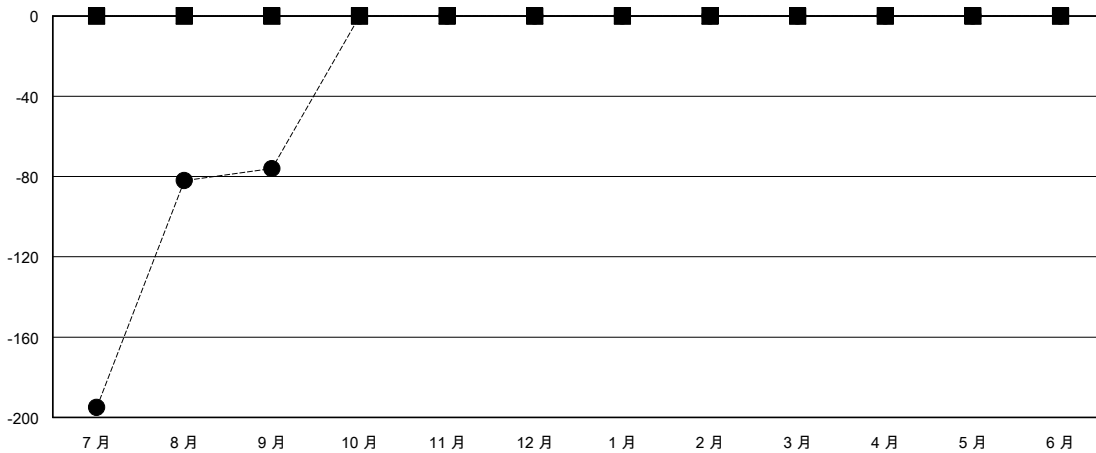

MONTHLY MEMBERSHIP PROGRESS REPORT

District 300B 1

Results as of: 9/30/2023

GMT:

地點 REP OF CHINA

GMT憲章區

分會			
成果 2023-2024			
季	新分會目標	新會	會員流失的分會
7月/8月/9月	0	0	0
10月/11月/12月	0	0	0
1月/2月/3月	0	0	0
4月/5月/6月	0	0	0

位會員@每位須繳			
成果 2023-2024			
季	會員淨增長目標	實際會員增長數	實際退會會員 (包括轉會)
7月/8月/9月	0	137	202
10月/11月/12月	0	0	0
1月/2月/3月	0	0	0
4月/5月/6月	0	0	0

目標與實際新會累積

目標和實際會員累積

已取消的分會: 0	31 CLUBS OF 66 增添1位或以上的新會員	性別分佈
		男 1,980 (77.34%)
		女 580 (22.66%)
放棄的會員	點擊這裡取得彙計會員數據	總計家庭單位會員數 0
過世 3		支付減半會費的家庭會員 0
分會已取消 0		
其他 199		
總計 202		