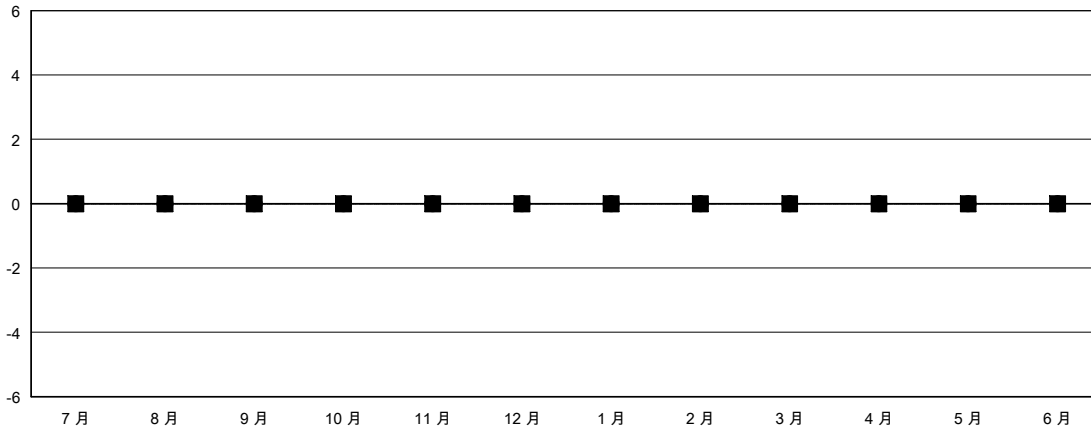

MONTHLY MEMBERSHIP PROGRESS REPORT

District 300B 1

Results as of: 9/30/2023

GMT:

地點 REP OF CHINA

GMT憲章區

分會			
成果 2023-2024			
季	新分會目標	新會	會員流失的分會
7月/8月/9月	0	0	0
10月/11月/12月	0	0	0
1月/2月/3月	0	0	0
4月/5月/6月	0	0	0

位會員@每位須繳			
成果 2023-2024			
季	會員淨增長目標	實際會員增長數	實際退會會員 (包括轉會)
7月/8月/9月	0	137	202
10月/11月/12月	0	0	0
1月/2月/3月	0	0	0
4月/5月/6月	0	0	0

目標與實際新會累積

目標和實際會員累積

已取消的分會: 0	31 CLUBS OF 66 增添1位或以上的新會員	性別分佈
		男 1,980 (77.34%)
		女 580 (22.66%)
放棄的會員	點擊這裡取得彙計會員數據	總計家庭單位會員數 0
過世 3		支付減半會費的家庭會員 0
分會已取消 0		
其他 199		
總計 202		